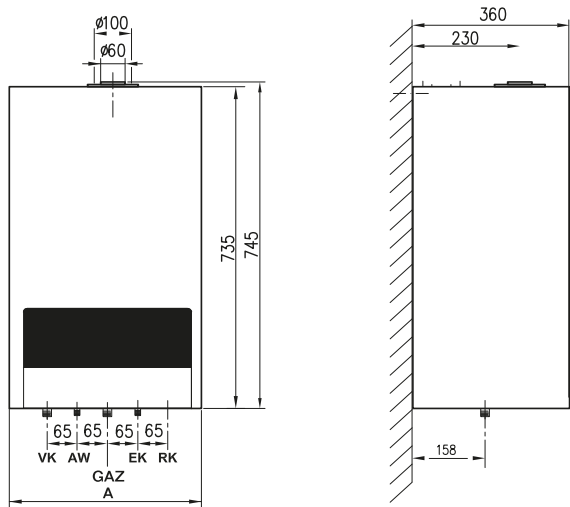

Boyutlar

MODEL	A (mm)
U052-24K	400
U052-28K	440

VK: Isıtma gidiş (R 3/4"),
AW: Kullanma sıcak su çıkışı (R 1/2")
GAZ: R 3/4", EK: Soğuk su giriş (R 1/2"),
RK: Isıtma dönüş (R 3/4")