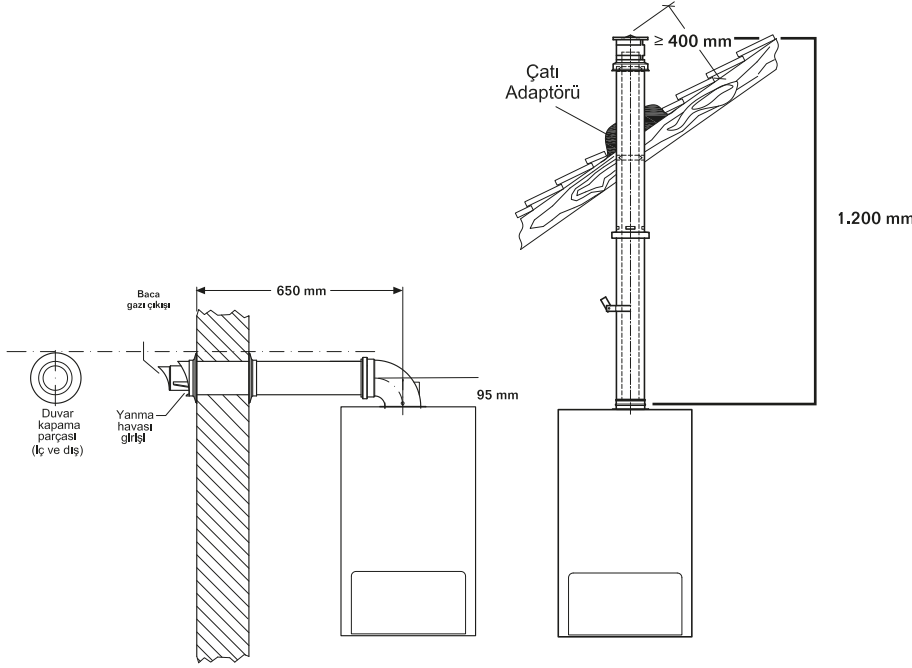

STANDART HERMETİK BACA SETLERİ (Ø 60/100) (Yatay ve Düşey)

* Yatay hermetik baca setinin 945 mm seçeneği için lütfen fiyat listelerine bakınız.

MODEL	U052-24K	U052-28K		
Isıtma Kapasitesi	kcal/h	20.640	24.080	
Sıcak Su Kapasitesi	10/40°C	l/dak	11,5	13,4
Sıcak Su Verimi		★★	★★	
Baca Gazı Sıcaklığı	Tam yük	°C	111	140
	Kısmi yük	°C	84	86
Toplam Elektrik Tüketimi	W	155	155	
Ağırlık	kg	40,0	41,5	
Kapalı Genleşme Tankı Hacmi	l	8	8	
Maksimum Gidiş Suyu Sıcaklığı	°C	82	82	
Maksimum İşletme Basıncı	bar	3	3	