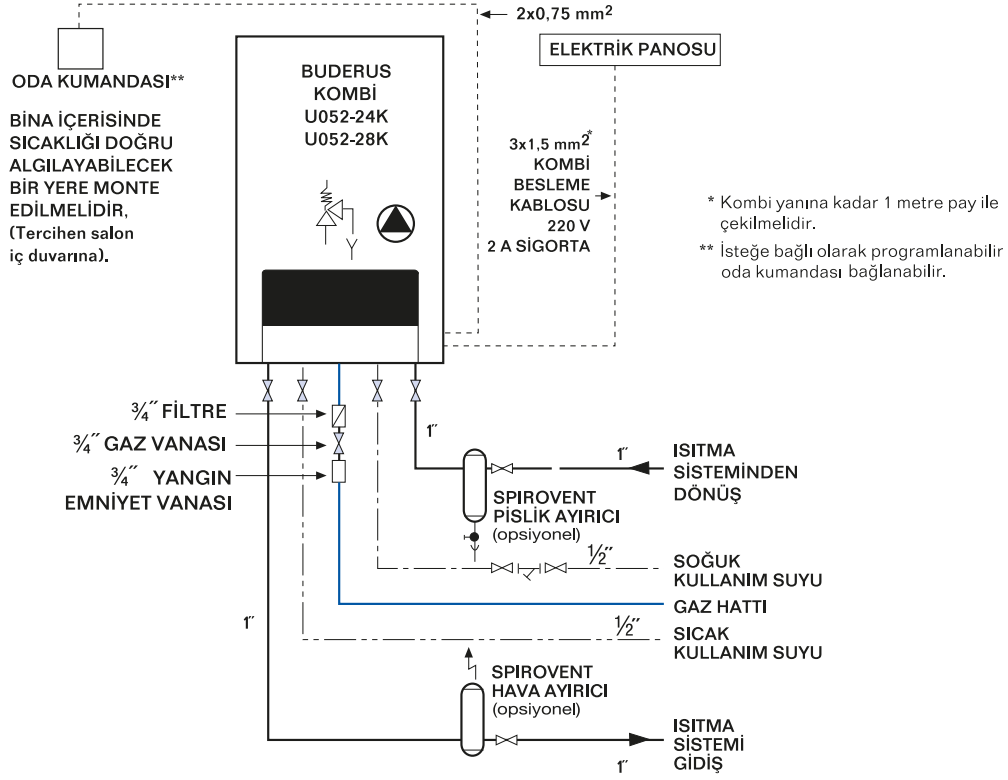

Örnek Tesisat Şeması